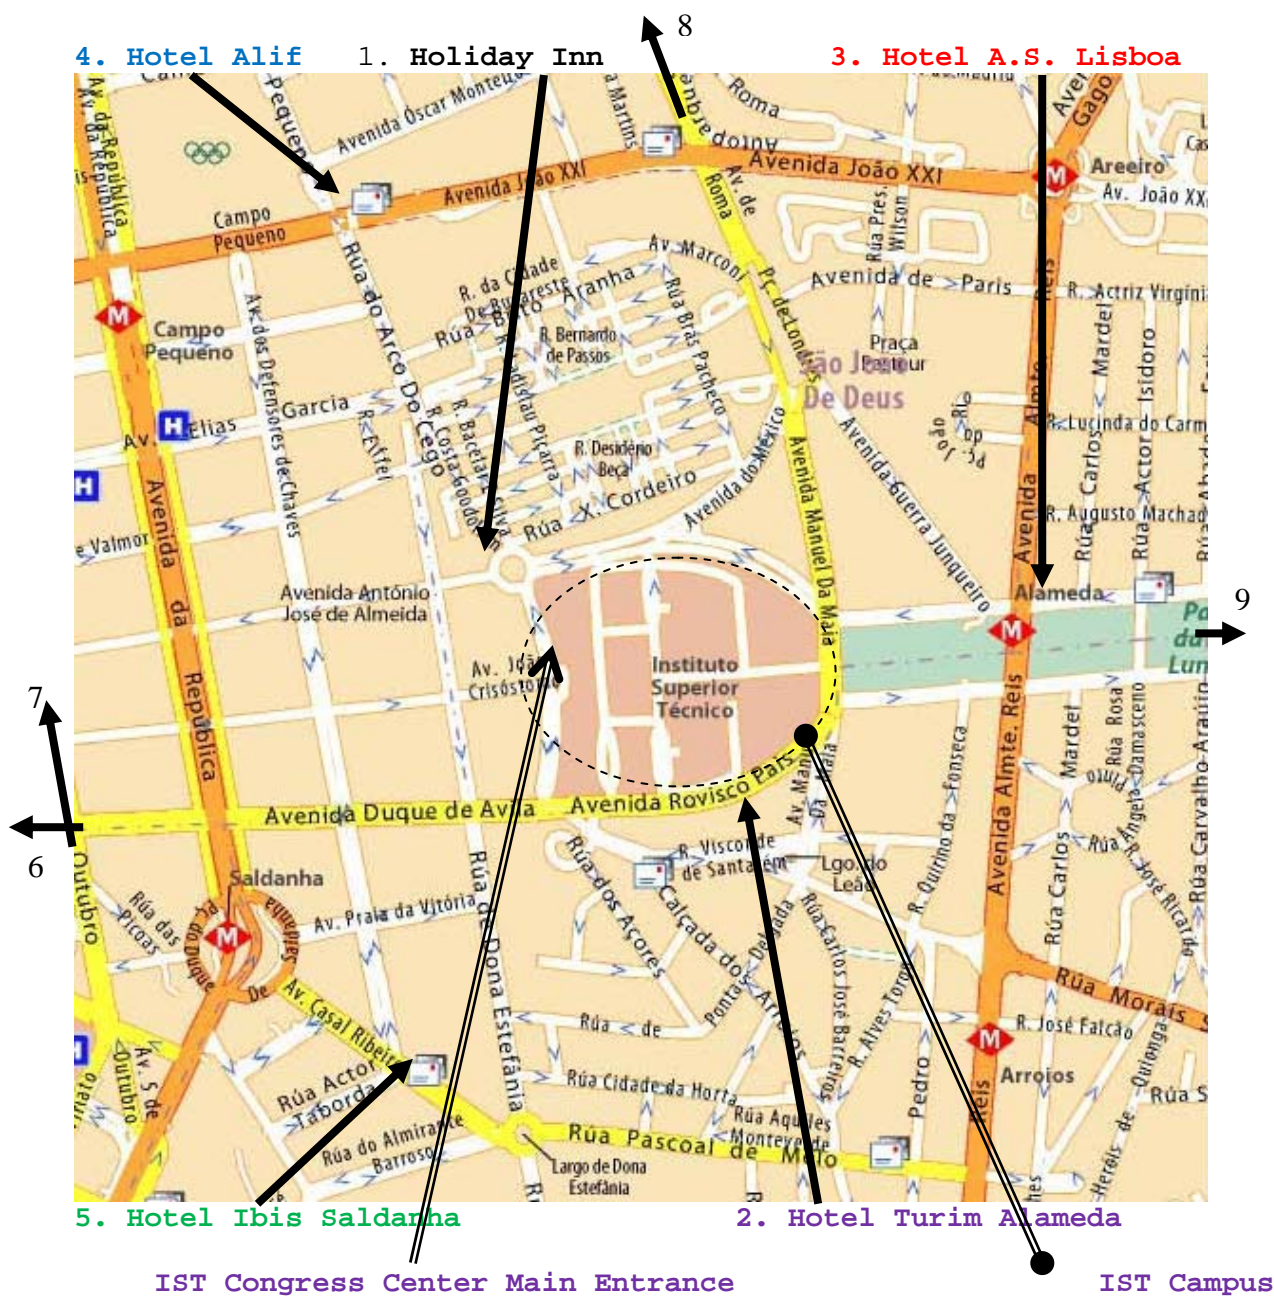

Hotels list - 2 to 4 stars not further from IST Congress Centre

1.
 Holiday Inn Lisbon Continental****
 Av. António José de Almeida 28-A
 1000-044 Lisboa
 Tel.: +351 210 044 000
 Fax: +351 217 936 672
 Email: hil@grupo-continental.com
 URL: http://www.ichotelsgroup.com/h/d/hi/1/en/hotel/lispo?_rpb=hotel
2.
 Hotel Turim Alameda ****
 Av. Rovisco Pais, 34
 1000-268 Lisboa
 Tel.: +351 210 330 800